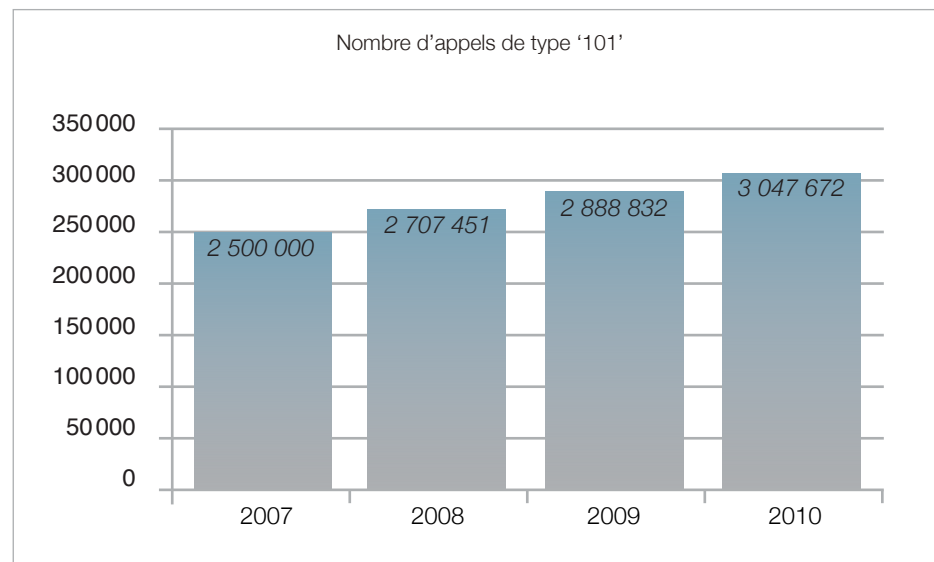

6.5 Signalements judiciaires nationaux

	2007	2008	2009	2010	09-10
Nombre de personnes signalées en BNG	24 387	19 325	24 664	27 465	↗
Temps nécessaire entre la demande de signalement et la parution en BNG (en jours)	18,8	11,22	3,89	1,94	↘

6.6 ASTRID et les CIC

	2007	2008	2009	2010	09-10
Nombre d'appels de type 101	2 500 000	2 707 451	2 888 832	3 047 672	↗