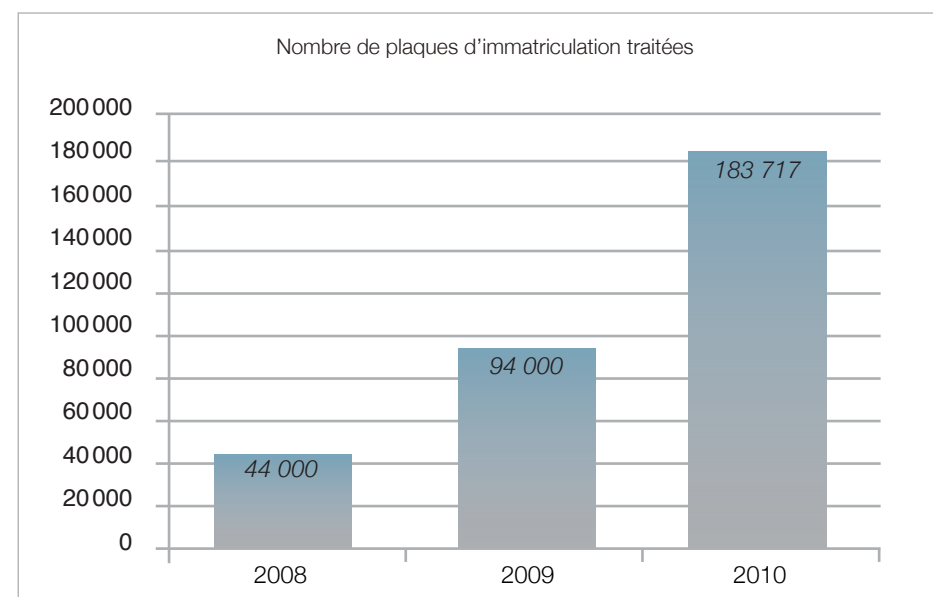

## 6.5 Signalements judiciaires nationaux

	2007	2008	2009	2010	09-10
Nombre de personnes signalées en BNG	24 387	19 325	24 664	27 465	↗
Temps nécessaire entre la demande de signalement et la parution en BNG (en jours)	18,8	11,22	3,89	1,94	↘

## 6.6 ASTRID et les CIC

	2007	2008	2009	2010	09-10
Nombre d'appels de type 101	2 500 000	2 707 451	2 888 832	3 047 672	↗

## 6.7 Signalements internationaux

	2007	2008	2009	2010	09-10
Nombre de contrôles positifs sur base de signalements Schengen (de Belges à l'étranger ou d'étrangers en Belgique)	4 307	4 592	5 128	4 618	↘
Nombre de messages internationaux traités dans le cadre des signalements	62 024	61 847	84 056	90 525	↗

## 6.8 Echange international d'informations policières opérationnelles

	2007	2008	2009	2010	09-10
Nombre de dossiers initiaux ouverts	37 938	36 322	40 255	39 528	↘
Nombre de traductions effectuées dans le cadre de l'échange international d'informations policières opérationnelles	16 731	16 432	17 760	16 247	↘
Nombre de plaques d'immatriculation traitées	---	44 000	94 000	183 717	↗