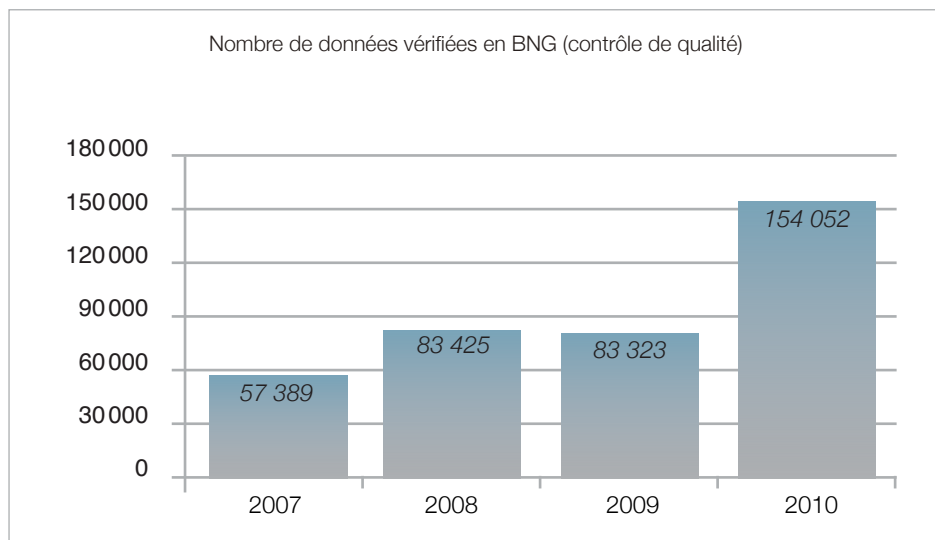

### 6.1 Qualité des données

	2007	2008	2009	2010	09-10
Nombre de données vérifiées en BNG (contrôle de qualité)	57 389	83 425	83 323	154 052	↗

### 6.2 Communication

	2007	2008	2009	2010	09-10
INFO BNG					
Nombre d'articles publiés	27	58	67	47	↙
Nombre de lecteurs (mensuellement)	3 179	3 675	5 804	6 198	↗

	2007	2008	2009	2010	09-10
Site intranet Information policière opérationnelle / BNG					
Nombre de visiteurs uniques (mensuellement)	9 407	9 659	11 743	11 617	↙
Nombre de pages visionnées (mensuellement)	546 081	621 617	165 519	145 673	↙

## 6.8 Echange international d'informations policières opérationnelles

	2007	2008	2009	2010	09-10
Nombre de dossiers initiaux ouverts	37 938	36 322	40 255	39 528	↘
Nombre de traductions effectuées dans le cadre de l'échange international d'informations policières opérationnelles	16 731	16 432	17 760	16 247	↘
Nombre de plaques d'immatriculation traitées	---	44 000	94 000	183 717	↗